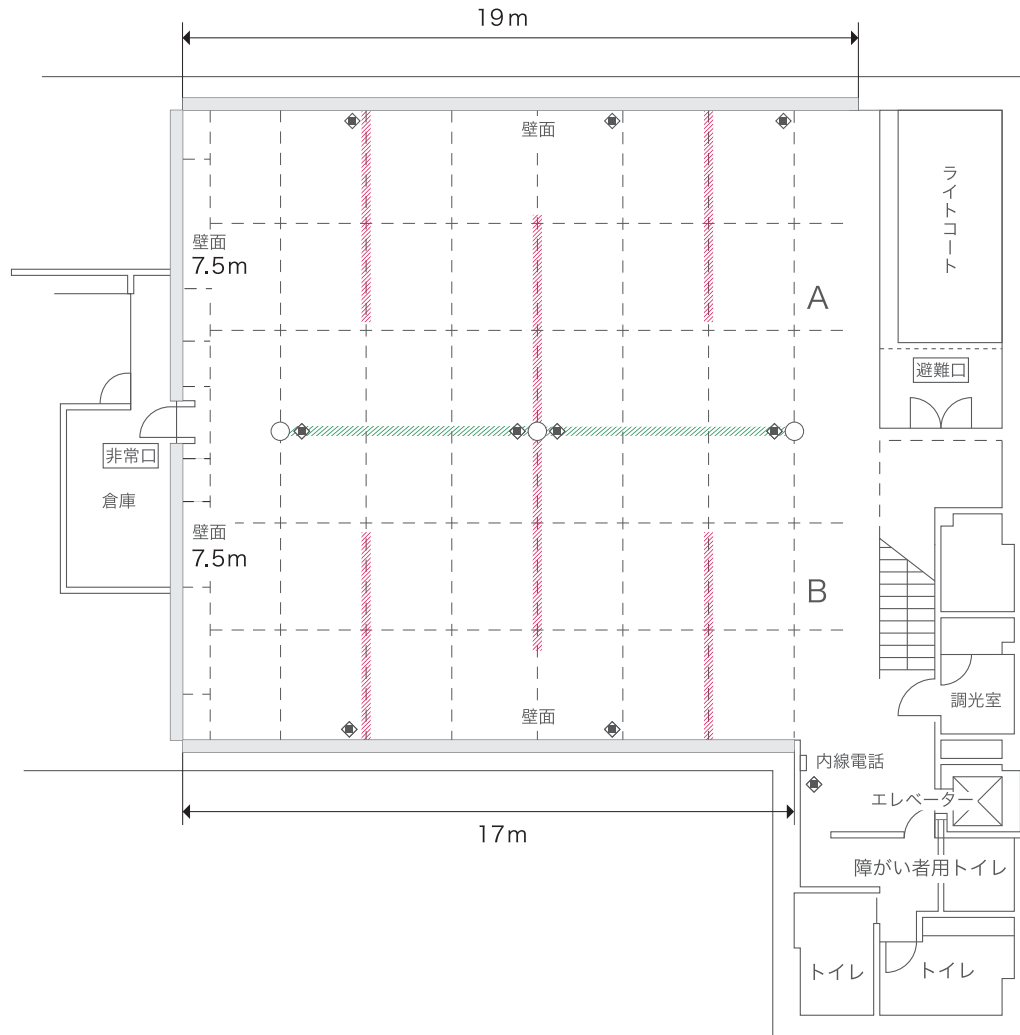

区民ギャラリー平面図

地階

1階

※可動壁の位置は一例です。

- ◆ : 電源 (10ヶ所)
- ▨ : 可動壁 (5.5m)
- ▨ : 可動壁 (6m)
- : レール