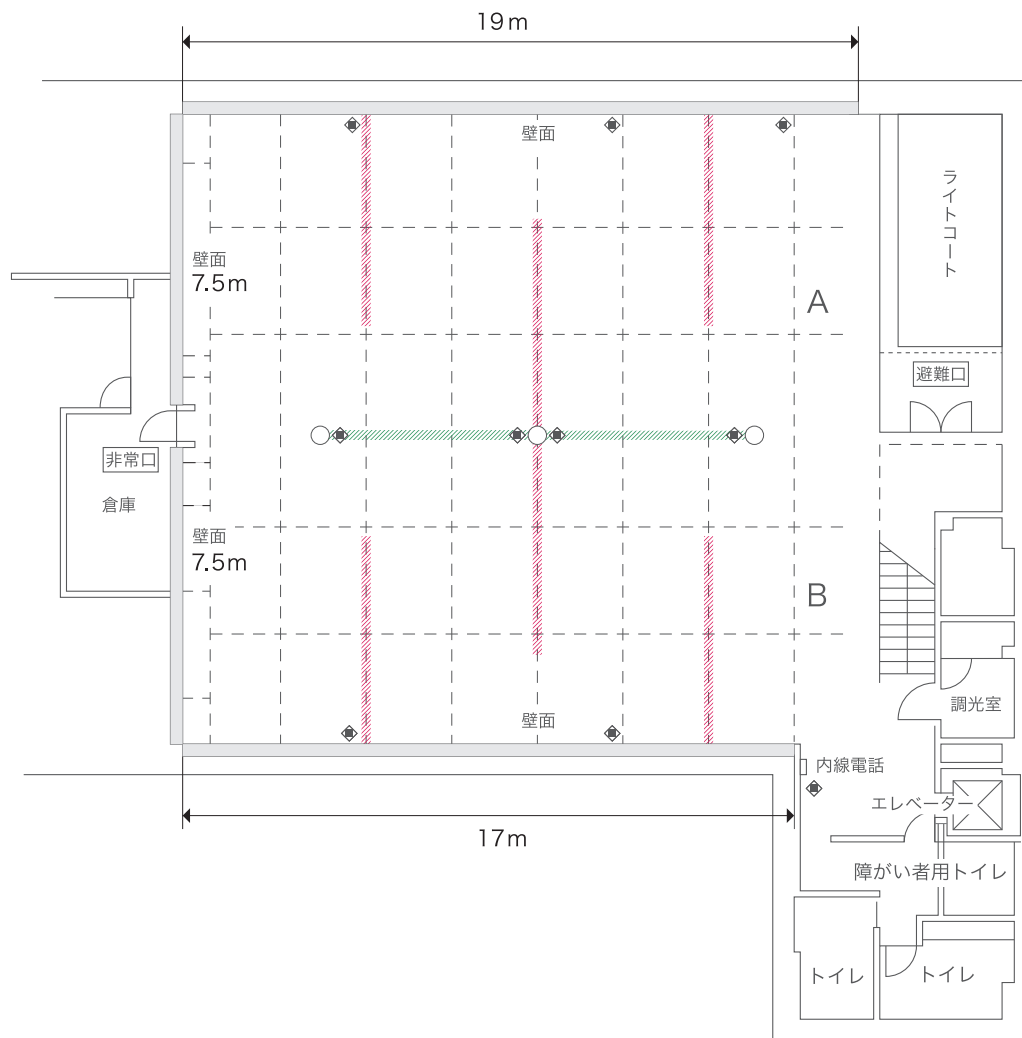

区民ギャラリー平面図

地階

1階

※可動壁の位置は一例です。

- ◆ : 電源 (10ヶ所)
- //// : 可動壁 (5.5m)
- //// : 可動壁 (6m)
- : レール