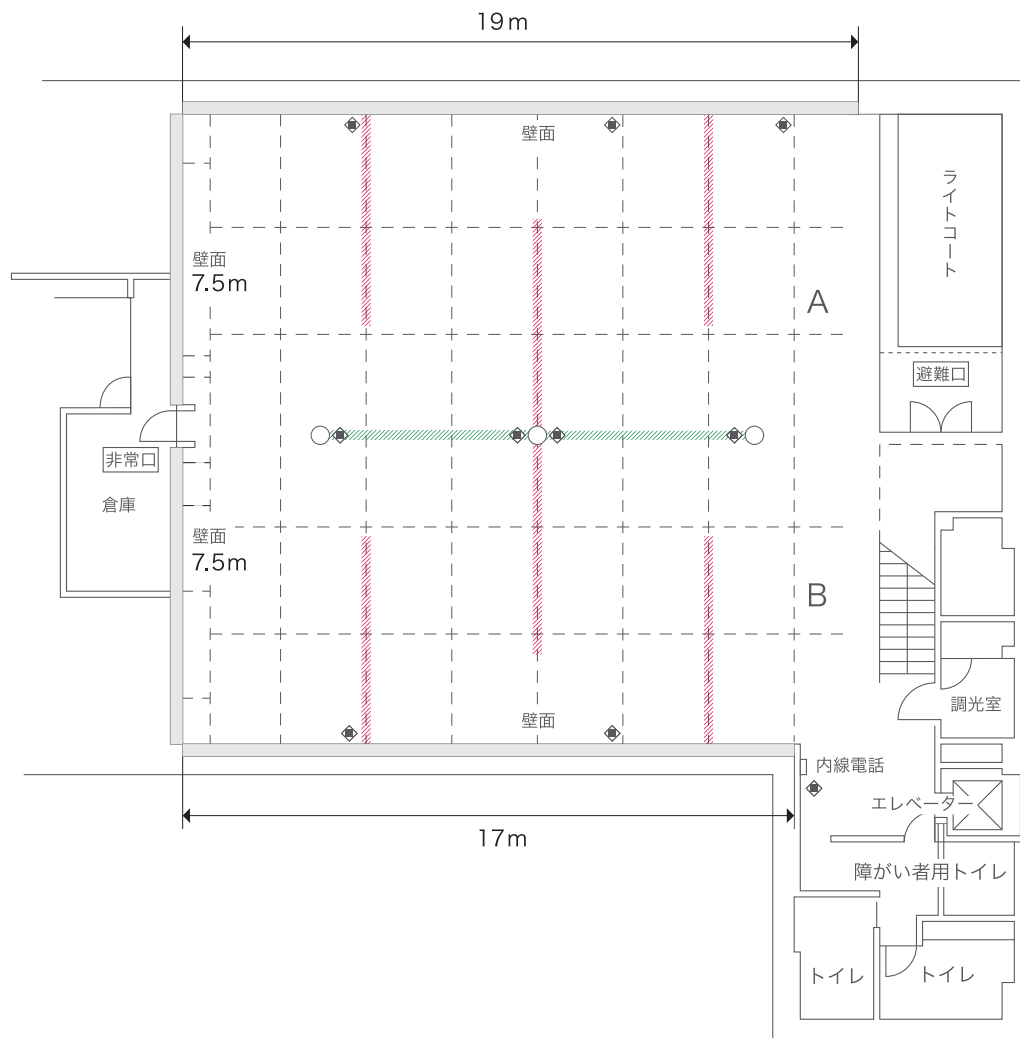

区民ギャラリー平面図

地階

1階

※可動壁の位置は一例です。

- ◆ : 電源 (10ヶ所)
- //// : 可動壁 (5.5m)
- //// : 可動壁 (6m)
- : レール