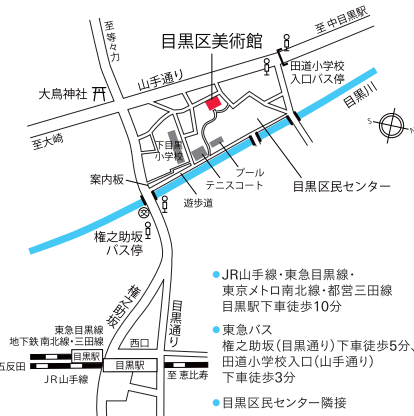

平成28年度 目黒区立幼稚園・こども園 小・中学校連合展覧会

めぐるの子どもたち展

観覧無料

目黒区立駒場小学校 児童の作品

平成29(2017)年

1月17日(火)→2月1日(水)

10:00~18:00 (ただし入館は17:30まで)

目黒区美術館

月曜日
休館

Meguro Museum Of Art, Tokyo

〒153-0063 東京都目黒区目黒 2-4-36 tel.03-3714-1201 fax.03-3715-9328 http://www.mmat.jp

【主催】目黒区立幼稚園・こども園長会、目黒区立小学校長会、目黒区立中学校長会、目黒区立特別支援学級設置校長会、目黒区教育会、目黒区美術館、目黒区、目黒区教育委員会

同時開催

米国ジョージア州チロキ郡 児童・生徒絵画作品展

中国北京市東城区 児童・生徒書画展